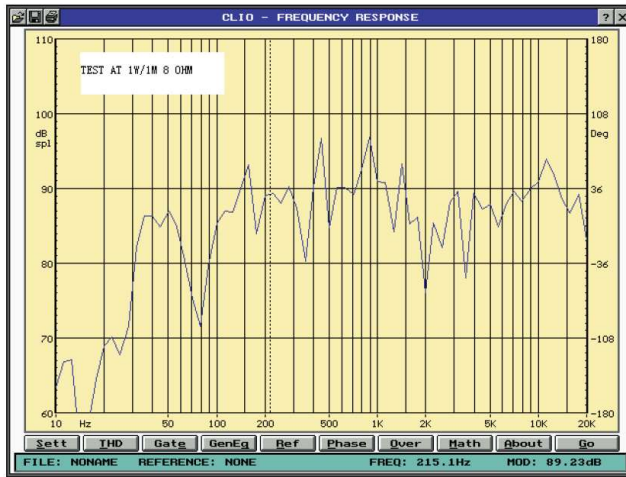

RX-B12B

Enceinte murale 60W
60W wall-mounted Enclosure

Référence :
Tech_RX-B12B
Date :
16/05/2024
Version :
2

Caractéristiques

Characteristics

AUDIO		AUDIO
Puissance	60W	Power
Calibres ligne 100V	60-30-15-7,5 W	100V line taps
Bande passante	40 – 20000 Hz	Bandwith
Rendement	89dBA/1W/1m	SPL
	106dBA/40W/1m	
Directivité (-6dB)	100° x 80°	Directivity (-6dB)
HAUT-PARLEURS		LOUDSPEAKER
Dimension tweeter	2,5cm	Tweeter Size
Dimension Woofer	20 cm	Woofer size
Impédance	7,2 Ω	Impedance
Matière	PP	Material
MECANIQUE		MECANICAL
Connectique	Borniers / terminals	Connection
Matière	HIPS	Material
Matière grille	Aluminium	Grid material
Couleur	Blanc - White	Color
Dimension	417 x 289 x 255 mm	Dimensions
Poids	6,6 Kg	Weight