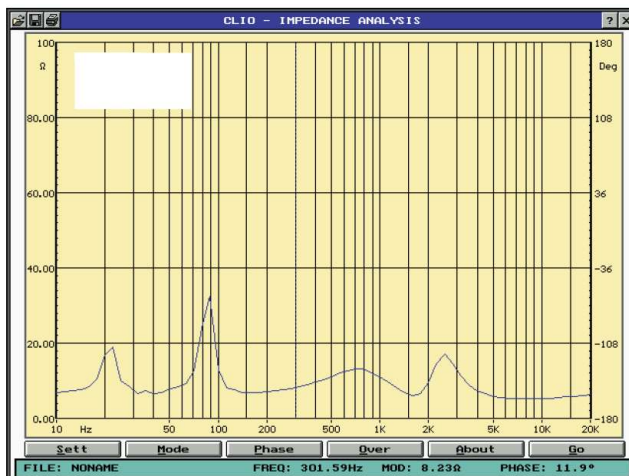

RX-B12B

Enceinte murale 60W
60W wall-mounted Enclosure

Référence :
Tech_RX-B12B
Date :
16/05/2024
Version :
2

Caractéristiques

Characteristics

AUDIO		AUDIO
Puissance	60W	Power
Calibres ligne 100V	60-30-15-7,5 W	100V line taps
Bande passante	40 – 20000 Hz	Bandwith
Rendement	89dBA/1W/1m	SPL
	106dBA/40W/1m	
Directivité (-6dB)	100° x 80°	Directivity (-6dB)
HAUT-PARLEURS		LOUDSPEAKER
Dimension tweeter	2,5cm	Tweeter Size
Dimension Woofer	20 cm	Woofer size
Impédance	7,2 Ω	Impedance
Matière	PP	Material
MECANIQUE		MECANICAL
Connectique	Borniers / terminals	Connection
Matière	HIPS	Material
Matière grille	Aluminium	Grid material
Couleur	Blanc - White	Color
Dimension	417 x 289 x 255 mm	Dimensions
Poids	6,6 Kg	Weight