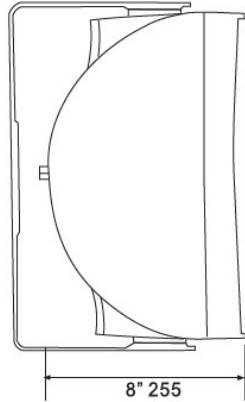

RX-B12B

Enceinte murale 60W
60W wall-mounted Enclosure

Référence :
Tech_RX-B12B
Date :
16/05/2024
Version :
2

Caractéristiques

Characteristics

AUDIO		AUDIO
Puissance	60W	Power
Calibres ligne 100V	60-30-15-7,5 W	100V line taps
Bande passante	40 – 20000 Hz	Bandwith
Rendement	89dBA/1W/1m	SPL
	106dBA/40W/1m	
Directivité (-6dB)	100° x 80°	Directivity (-6dB)
HAUT-PARLEURS		LOUDSPEAKER
Dimension tweeter	2,5cm	Tweeter Size
Dimension Woofer	20 cm	Woofer size
Impédance	7,2 Ω	Impedance
Matière	PP	Material
MECANIQUE		MECANICAL
Connectique	Borniers / terminals	Connection
Matière	HIPS	Material
Matière grille	Aluminium	Grid material
Couleur	Blanc - White	Color
Dimension	417 x 289 x 255 mm	Dimensions
Poids	6,6 Kg	Weight