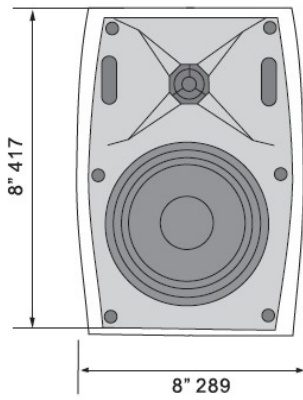

RX-B12B

Enceinte murale 60W
60W wall-mounted Enclosure

Référence :
Tech_RX-B12B
Date :
16/05/2024
Version :
2

Caractéristiques

Characteristics

AUDIO		AUDIO
Puissance	60W	Power
Calibres ligne 100V	60-30-15-7,5 W	100V line taps
Bande passante	40 – 20000 Hz	Bandwith
Rendement	89dBA/1W/1m	SPL
	106dBA/40W/1m	
Directivité (-6dB)	100° x 80°	Directivity (-6dB)
HAUT-PARLEURS		LOUDSPEAKER
Dimension tweeter	2,5cm	Tweeter Size
Dimension Woofer	20 cm	Woofer size
Impédance	7,2 Ω	Impedance
Matière	PP	Material
MECANIQUE		MECANICAL
Connectique	Borniers / terminals	Connection
Matière	HIPS	Material
Matière grille	Aluminium	Grid material
Couleur	Blanc - White	Color
Dimension	417 x 289 x 255 mm	Dimensions
Poids	6,6 Kg	Weight