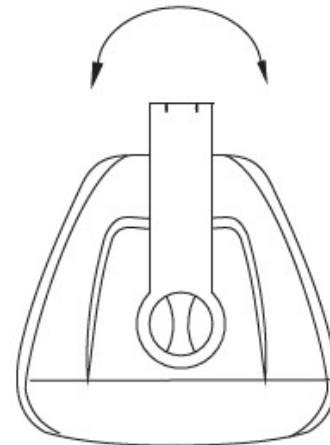

RX-B12B

Enceinte murale 60W
60W wall-mounted Enclosure

Référence :
Tech_RX-B12B
Date :
16/05/2024
Version :
2

Caractéristiques

Characteristics

AUDIO		AUDIO
Puissance	60W	Power
Calibres ligne 100V	60-30-15-7,5 W	100V line taps
Bande passante	40 – 20000 Hz	Bandwith
Rendement	89dBA/1W/1m	SPL
	106dBA/40W/1m	
Directivité (-6dB)	100° x 80°	Directivity (-6dB)
HAUT-PARLEURS		LOUDSPEAKER
Dimension tweeter	2,5cm	Tweeter Size
Dimension Woofer	20 cm	Woofer size
Impédance	7,2 Ω	Impedance
Matière	PP	Material
MECANIQUE		MECANICAL
Connectique	Borniers / terminals	Connection
Matière	HIPS	Material
Matière grille	Aluminium	Grid material
Couleur	Blanc - White	Color
Dimension	417 x 289 x 255 mm	Dimensions
Poids	6,6 Kg	Weight