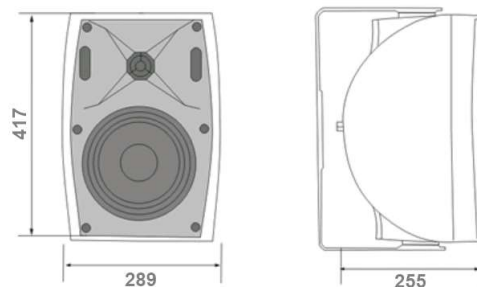

-  **Qualité acoustique supérieure**
-  **Design contemporain**
-  **Réglage des puissances en face arrière**
-  **Installation simple et rapide**

Le **RX-B12B** est un diffuseur sonore de type enceinte acoustique à deux voies bass-reflex avec 1 haut-parleur de 20 cm et un tweeter de 3 cm . Sa ligne épurée et sa grille microperforée lui procurent un design contemporain très apprécié des architectes.

Son système de fixation par fourche garantit une installation simple et rapide en applique murale (position verticale ou horizontale).

La qualité de cette enceinte offre un excellent rendement acoustique, ce qui permet de réaliser une installation de haute qualité dans des lieux nécessitant un grand confort d'écoute.

Caractéristiques

Haut-parleur	Boomer 20cm	Tweeter 3cm
Puissances	60W nominale	60/30/15/7,5W
Bande Passante		30Hz - 20kHz
SPL	106dBA/60W/1m	89dBA/1W/1m
Directivité -6dB		100° x 80°
Dimensions		417 x 289 x 255mm
Couleur		Blanc
Matière		HIPS
Poids		6,1 Kg